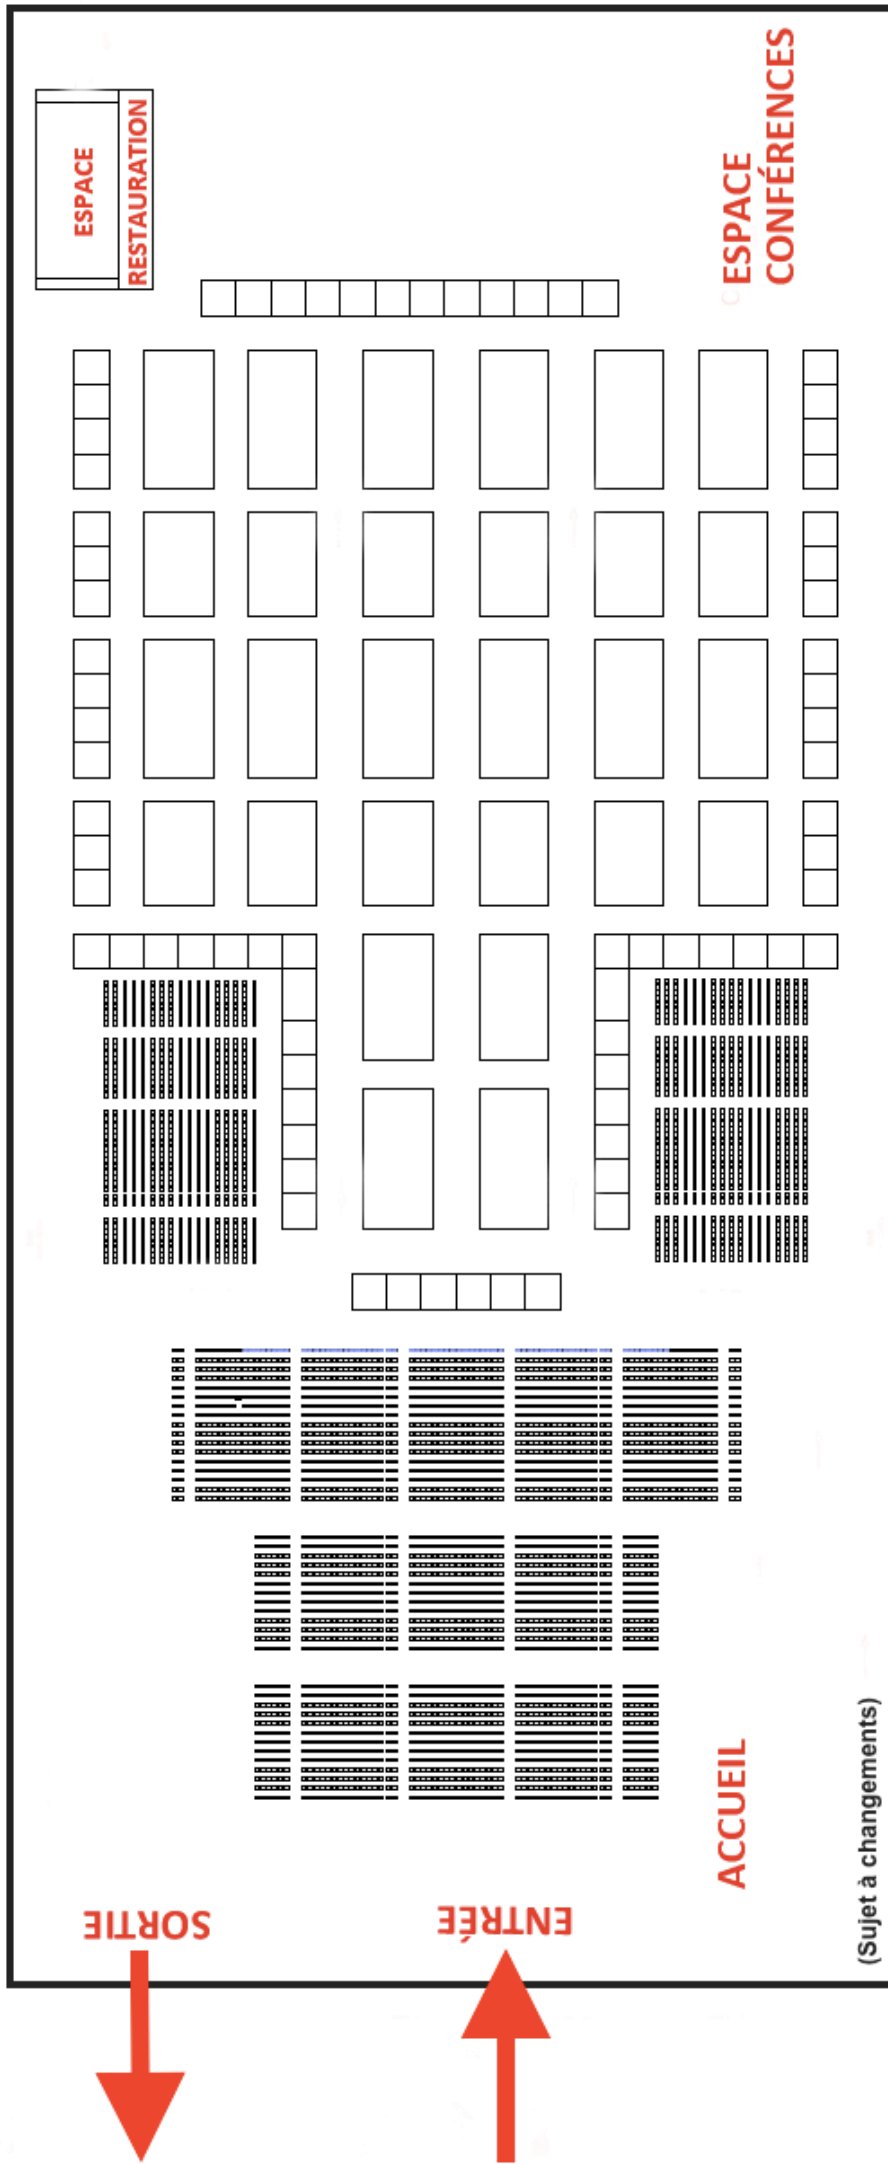

# Halle Tony Garnier, Lyon - Plan type

SORTIE

ENTRÉE

ESPACE  
RESTAURATION

ESPACE  
CONFÉRENCES

ACCUEIL

(Sujet à changements)